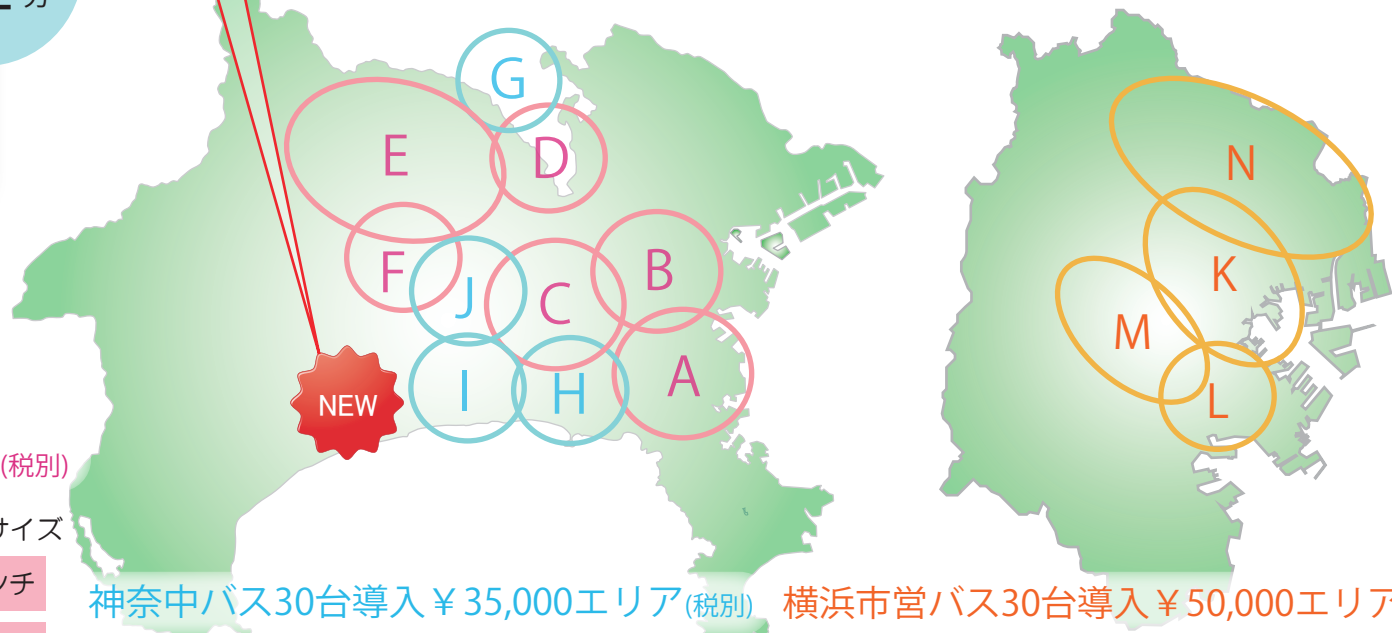

神奈中バス・平塚エリアで「かなch.」がスタートしました!

かなチャンネルは、現在神奈中バス 11 エリアと横浜市営バス 4 エリアで導入している **バス車内デジタルサイネージCM** です。

1ロール
約**12分**

かなチャンネル車内搭載イメージ

平塚地区 24インチモニター (平塚営業所・50台導入)
月1枠15秒 **¥50,000** (税別) ※別途制作費が発生する場合があります。

神奈中バス50台導入 ¥50,000エリア (税別)

エリア	地区 (営業所)	モニターサイズ
A	横浜南部地区 (横浜営業所)	27インチ
B	横浜東部地区 (舞岡営業所)	22インチ
C	横浜西部地区 (戸塚営業所)	27インチ
D	町田地区 (町田営業所)	22インチ
E	相模原地区 (相模原営業所)	22インチ
F	厚木地区 (厚木営業所)	26インチ

神奈中バス30台導入 ¥35,000エリア (税別)

エリア	地区 (営業所)	モニターサイズ
G	多摩地区 (多摩営業所)	22インチ
H	藤沢地区 (藤沢営業所)	26インチ
I	茅ヶ崎地区 (茅ヶ崎営業所)	26インチ
J	綾瀬地区 (綾瀬営業所)	26インチ

横浜市営バス30台導入 ¥50,000エリア (税別)

エリア	地区 (営業所)	モニターサイズ
K	横浜中部北地区 (浅間町営業所)	22インチ
L	横浜中部南地区 (滝頭営業所)	22インチ
M	横浜中部西地区 (保土ヶ谷営業所)	22インチ
N	横浜北部地区 (港北営業所)	22インチ

詳細のお問合せは・・・
株式会社 **アドベル**

神奈川中央交通グループ

0120-82-5059

(受付時間)
平日 9:00 ~ 18:00